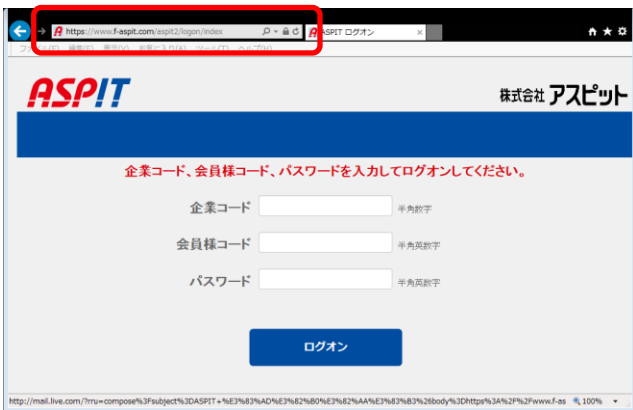

**ASPITログオン画面のURLが変わります**

旧URL : <https://www.f-aspit.com/aspit/portal/login.asp>

新URL : <https://www.f-aspit.com/aspit2/logon/index>

お手数をおかけしますが、以下の手順で  
ショートカットを再設定していただきますようお願いいたします。

1

旧URLからの遷移画面に  
表示されている  
新しいログオン画面の  
URLを押します

2

ASPITのログオン画面が開きます  
新しいURLが表示されていることを  
ご確認ください

「お気に入り」に登録する方法 : 手順 3 へ

「お気に入りバー」に登録する方法 : 手順 7 へ