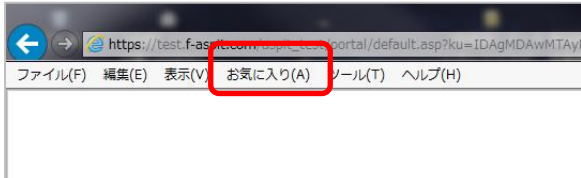

2

ASPITのログオン画面が開きます  
新しいURLが表示されていることを  
ご確認ください

「お気に入り」に登録する方法 : 手順 3 へ

「お気に入りバー」に登録する方法 : 手順 7 へ

# 「お気に入り」への登録手順

以下手順は、「お気に入り」への登録手順です

3

画面左上の「お気に入り」を押す

※画面上に「お気に入り」の表示がない場合は  
キーボードの「Alt」を押してください

4

「お気に入りに追加」を押します

5