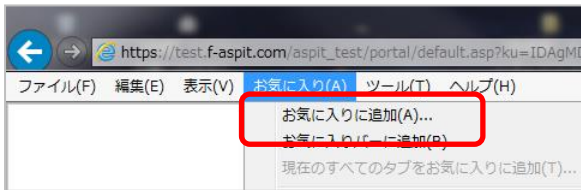

2

ASPITのログオン画面が開きます  
新しいURLが表示されていることを  
ご確認ください

「お気に入り」に登録する方法 : 手順 3 へ

「お気に入りバー」に登録する方法 : 手順 7 へ

# 「お気に入り」への登録手順

以下手順は、「お気に入り」への登録手順です

3

画面左上の「お気に入り」を押す

※画面上に「お気に入り」の表示がない場合は  
キーボードの「Alt」を押してください

4

「お気に入りに追加」を押します

5