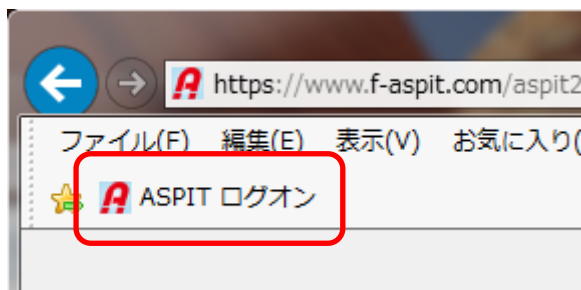

# 「お気に入りバー」への登録手順

以下手順は、「お気に入りバー」への登録手順です

7

画面にお気に入りバーが表示されていない場合は、URLが表示されている上のあたりでマウスを右クリックして、「お気に入りバー」を押します

8

お気に入り追加ボタンが表示されるので、ボタンを押します

9

お気に入りバーにASPITログイン画面のショートカットが作成されます