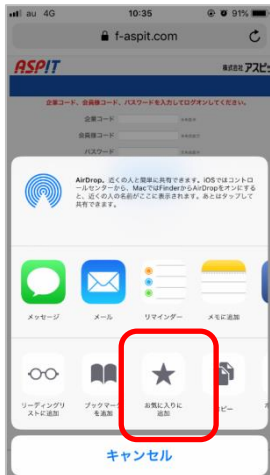

ASPITログイン画面のURLが変わります

旧URL : <https://www.f-aspit.com/aspit/portal/login.asp>

新URL : <https://www.f-aspit.com/aspit2/logon/index>

お手順をおかけしますが、以下の手順で
ショートカットを再設定していただきますようお願いいたします。

1

旧URLからの遷移画面に
表示されている
新しいログオン画面の
URLを押します

2

ASPITのログオン画面が開きます

「お気に入り」に登録する方法 : 手順3へ

「ホーム画面」にショートカットを作成する方法 : 手順9へ

「お気に入り」への登録手順

以下手順は、「お気に入り」への登録手順です

3

を押す

4

「お気に入りに追加」
を押す

5

「保存」を押す

6

を押す

7

「お気に入り」
を押す