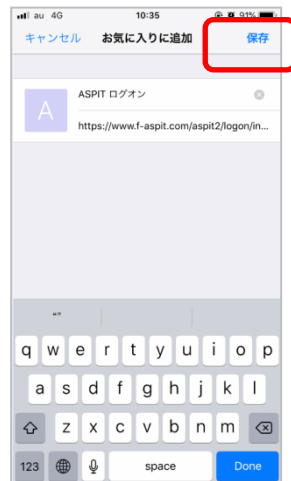

2

ASPITのログオン画面が開きます

「お気に入り」に登録する方法 : 手順3へ

「ホーム画面」にショートカットを作成する方法 : 手順9へ

「お気に入り」への登録手順

以下手順は、「お気に入り」への登録手順です

3

を押す

4

「お気に入りに追加」
を押す

5

「保存」を押す

6

を押す

7

「お気に入り」
を押す