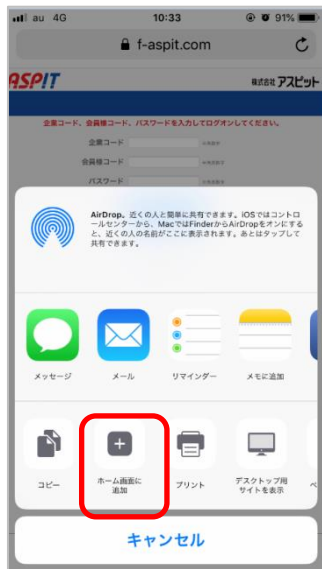

4

「お気に入りに追加」
を押す

5

「保存」を押す

6

を押す

7

「お気に入り」
を押す

8

お気に入りに
ASPITログイン画面の
ショートカットが作成されます

次回からは、
このショートカットから
ASPITへログインを
お願いいたします

「ホーム画面」への登録手順

以下手順は、「ホーム画面」への登録手順です

9

を押す

10